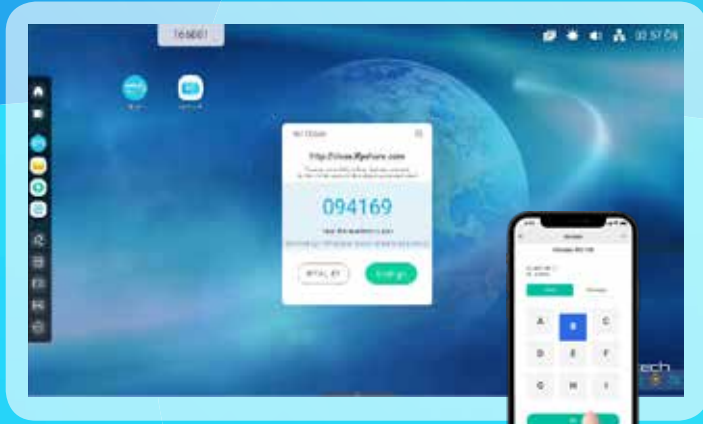

YAZILIMLAR

AIR CLASS

AirClass oylama uygulaması sayesinde sınıf içinde etkileşimi arttırabilir ve öğrencilerin derslerinizde daha aktif olmasını sağlayabilirsiniz. Akıllı tahtanız üzerinde çoktan seçmeli, doğru/yanlış, boşluk doldurma ve bz. sorular oluşturun,

öğrencileriniz cihazlarını kullanarak cevaplarını göndersin. Sonuçları anında grafik olarak akıllı tahtanızda görüntüleyin.

Cihaz ile Cevap Gönder

Öğrencileriniz kendi cihazlarını kullanarak akıllı tahtanız üzerinde bulunan kodu ve kendi isimlerini AirClass sistemine girer. Artık cihaz cevap göndermeye hazır!