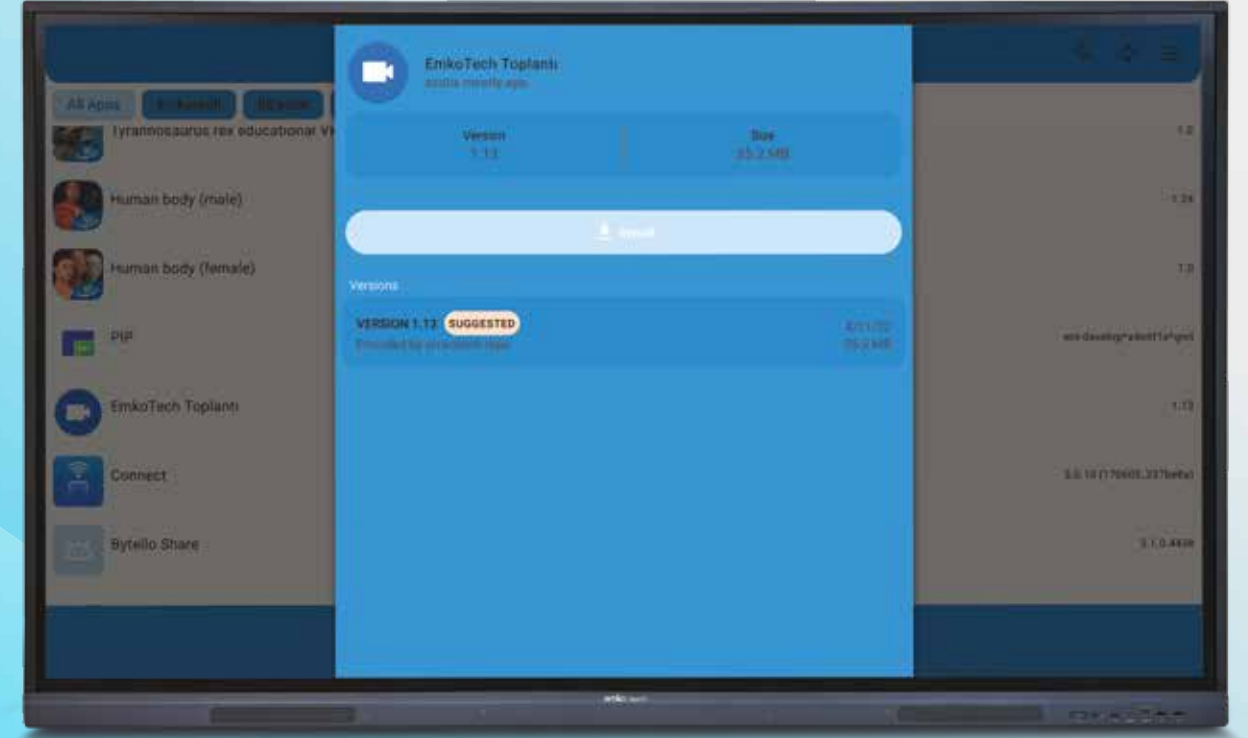

YAZILIMLAR

EMKO STORE

Emkotech akıllı tahta ile uyumlu popüler uygulamalar

ClassDojo

Quizizz

Khan Academy

Duolingo

Zoom

Kahoot

Kahoot!

Explain Everything

Google Classroom

Ayrıntılı bilgi için:
QR kodunu mobil cihazınızla okutarak web sitemizi ziyaret edebilirsiniz.

emko | tech

AKILLI TAHTALAR & İNOVATİF ÇÖZÜMLER