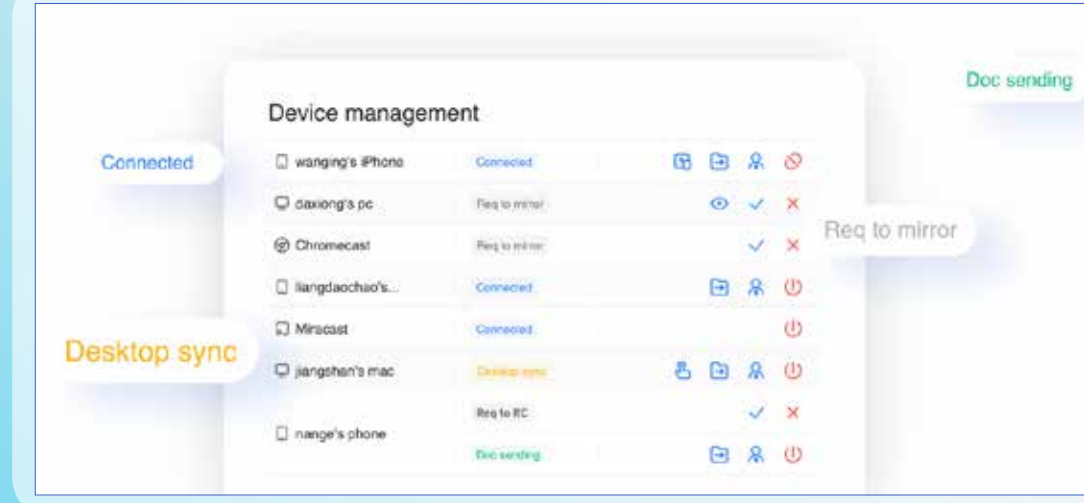

Cihaz Yönetimi

Akıllı tahtanıza bağlanma isteği gönderen, bağlanmış olan ve paylaşım yapan bütün cihazları görüntüleyebilirsiniz.