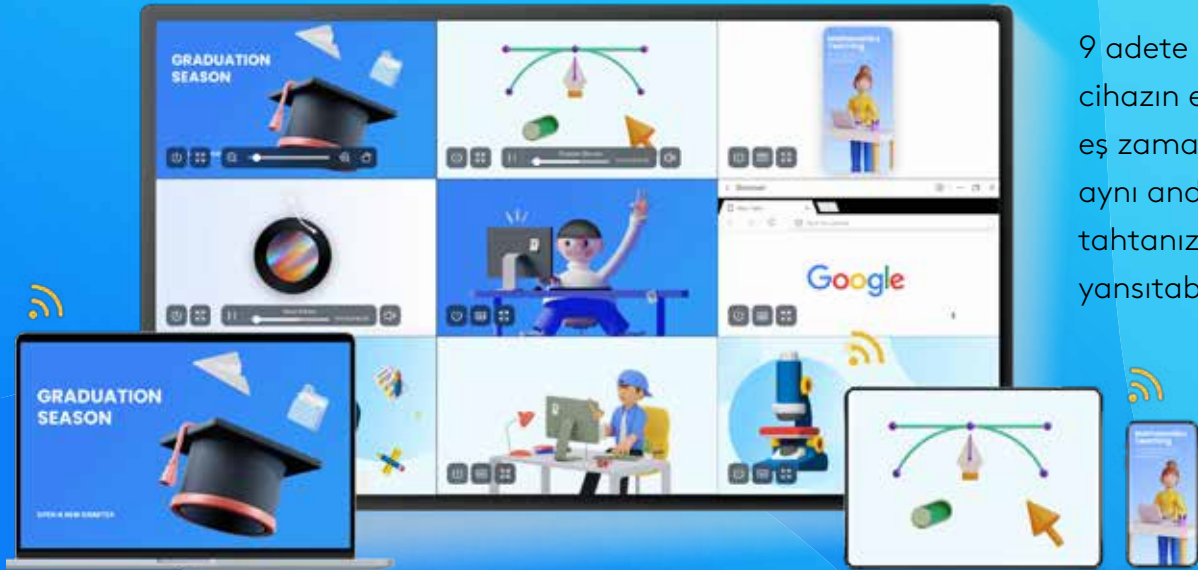

9 Ekran Yan Yana

9 adete kadar cihazın ekranını eş zamanlı olarak aynı anda akıllı tahtanız üzerine yansıtabilirsiniz.

YAZILIMLAR
SHARE