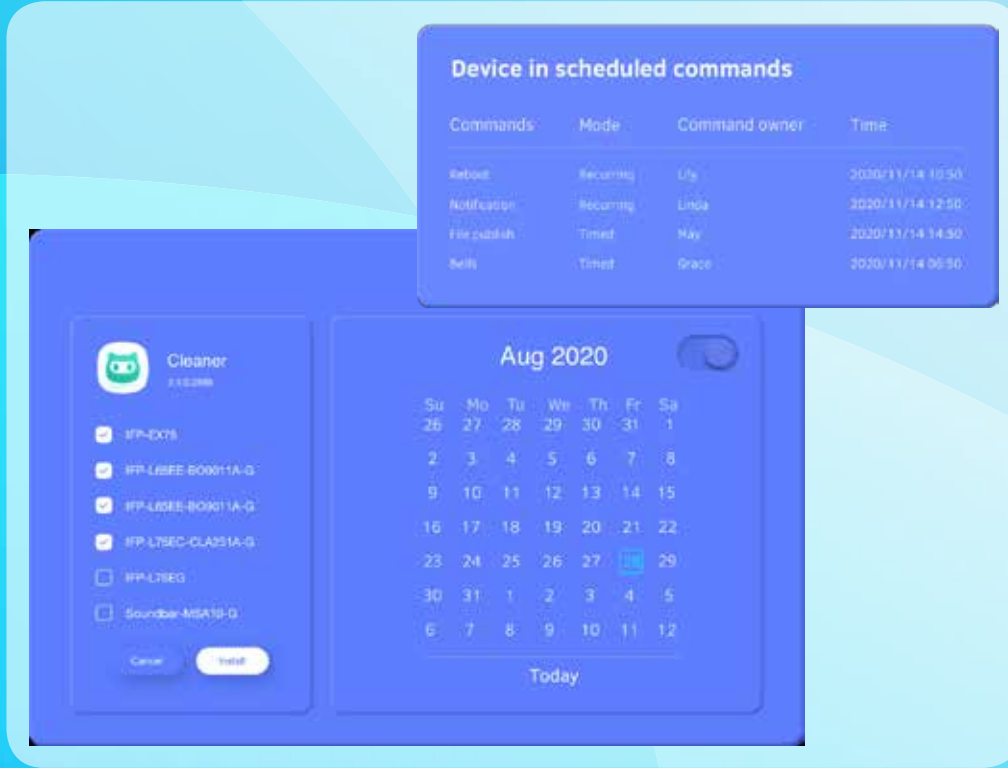

## Cihaz Yönetimi

Akıllı tahtanıza bağlanma isteği gönderen, bağlanmış olan ve paylaşım yapan bütün cihazları görüntüleyebilirsiniz.

## Akıllı Tahta Ekran Paylaşımı

Ayrıntılı bilgi için:  
QR kodunu mobil cihazınızla okutarak web sitemizi ziyaret edebilirsiniz.

DMS sayesinde herhangi bir cihazınızın web tarayıcısı üzerinden bütün akıllı tahtalarınızı aynı anda uzaktan kontrol edebilir ve yönetebilirsiniz. Uzaktan uygulama yükleme, güncelleme, ekran kapama ve açma, anons özelliği, ekran kilitleme ve birçok farklı komutlarla kurumunuzdaki ekranları bir tıkla kontrol edin.

## Komut gönderin

Dünyanın neresinde olursanız olun, istediğiniz akıllı tahtalarınıza istediğiniz komutu gönderebilirsiniz.

Zamanlama seçeneği ile komutun gönderileceği tarih ve saati seçebilirsiniz.