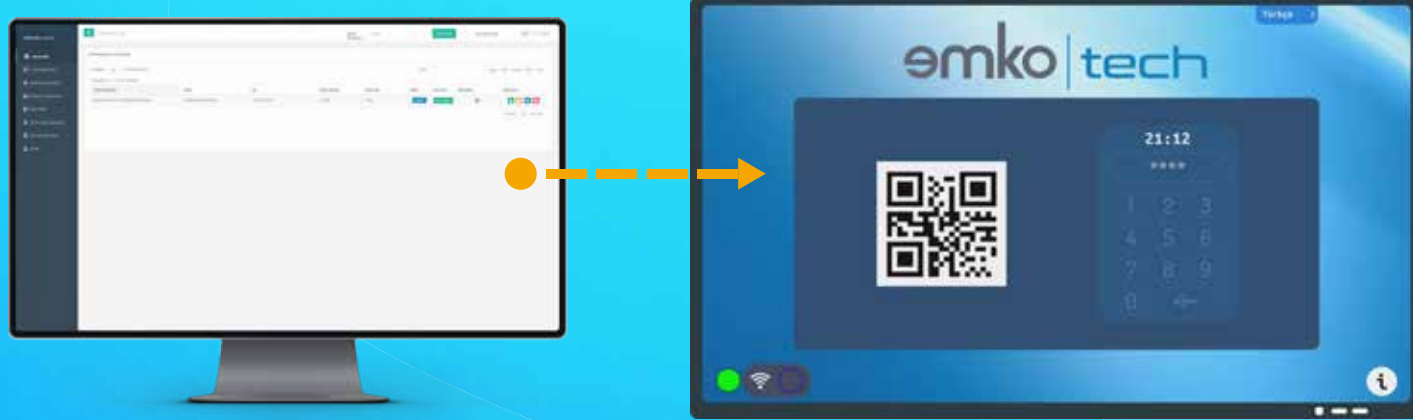

Tüm verileriniz koruma altında...

Emkontrol kilit uygulaması sayesinde akıllı tahtanızı uzaktan, istediğiniz zaman, istediğiniz her yerden kilitleyebilirsiniz. Sadece sizin belirlediğiniz kullanıcılar, kendi mobil cihazlarını kullanarak akıllı tahtanıza giriş yapabilir, akıllı tahtanızı izinsiz girişlere karşı tam koruma sağlayabilirsiniz.

Akıllı tahtanıza giriş yapmanın 3 yolu

Web Tarayıcısı İle

1

Emkontrol paneline web tarayıcınızla email adresi ve şifrenizi girerek giriş yapabilir ve kurumunuzda bulunan bütün akıllı tahtanılarınızı bir tıkla uzaktan anında kilitleyebilir veya kilidini açabilirsiniz.