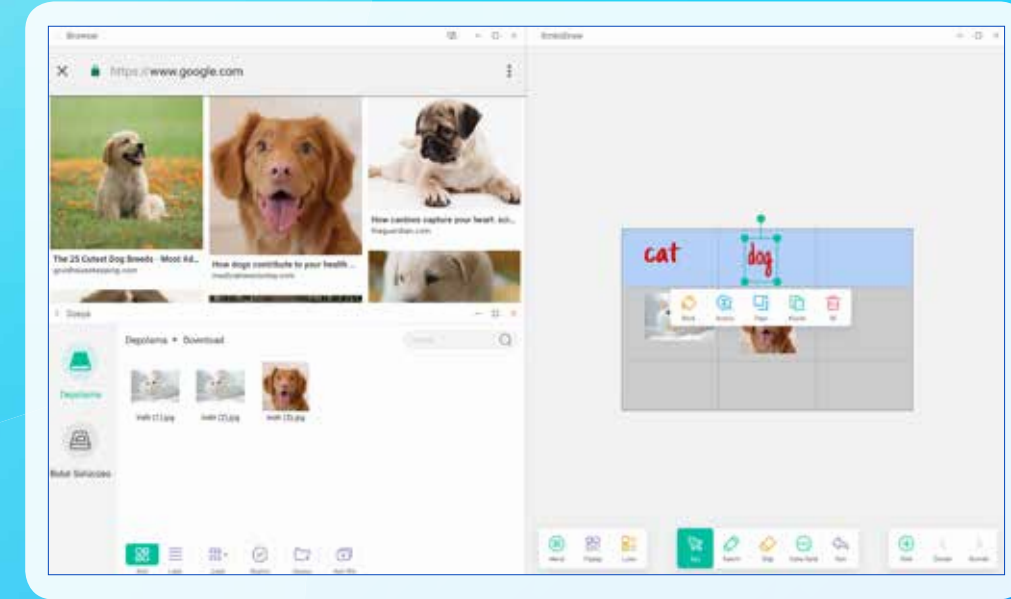

Yüksek performans olanağı sağlayan Emkotech Nova S3 işlemci yapısıyla ve güçlü yazılımları ile hertürlü eğitim çalışmalarında işlemleri kolayca yapmanızı sağlayacak.

emko | tech

AKILLI TAHTALAR & İNOVATİF ÇÖZÜMLER

Nova S3, 40 eşzamanlı dokunma olanağı sağlayan gelişmiş çoklu dokunma ve new zero bonding teknolojisi sayesinde en doğal yazı deneyimi sağlarken, sınıfta işbirlikçi öğrenme için ideal bir ortam oluşturuyor.

Özelleştirilebilen kısayol tuşları ile kolay kullanım imkanı

Nova S3'ün gelişmiş Android arayüzü, EmkoDroid sayesinde, 4 ayrı uygulamayı 4 farklı pencerede açarak aynı anda görüntüleyebilir.

Uygulamalar arasında sürükleyip bırak özelliğiyle bilgi alışverişi sağlayabilirsiniz.