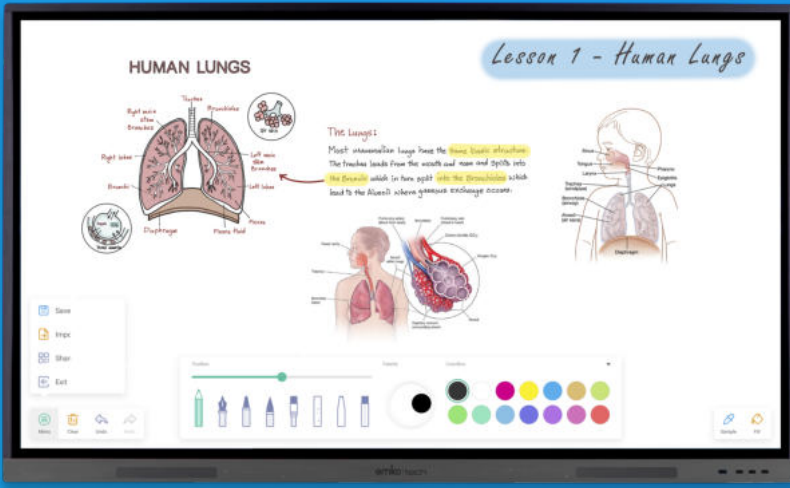

Emkotech GO⁺, 4K Ultra HD çözünürlüklü ekranı ve çoklu dokunmatiğe imkan veren dokunmatik panel teknolojisiyle hem iş yerleriniz, hem de sınıflarınız için ideal çözümler sunuyor. Yerleşik Android ve opsiyonel Windows OPS bilgisayar (tak-çıkart bilgisayar) desteği ile harici bir bilgisayara gerek duymadan akıllı tahtanızı hemen kullanmaya başlayabilirsiniz.

Başarınız için temel çözümler

Kullanıcı dostu ve etkili

Windows 10/11 ve Android modülünün kullanımı kolay arayüzü ile Emkotech GO⁺ akıllı tahtayı hiç zorluk çekmeden kullanmaya başlayın*. Emkotech GO⁺ ile sunduğumuz kullanıcı dostu akıllı tahta yazılımları ile verimliliğinizi artırın. 20 parmak çoklu dokunuş özelliğiyle aynı anda 20 kişi akıllı tahtayı kullanabilir.

Kaliteli panel, uzun ömürlü kullanım.

4K Ultra HD çözünürlüklü ekranı ve anti-glare temperli ön camıyla akıllı tahtanız her zaman net ve gerçekçi görüntüler sağlar. 50,000 saatlik panel ömrü ile akıllı tahtanızı yıllarca, sorunsuz bir şekilde kullanabilirsiniz.

EKRAN

Ekran Boyutları	65",75",86" 4K
Ekran Arka Işıığı	Direct LED Backlight
Görüntü Oranı	16:9
Ekran Alanı	1428.48x803.52mm 65" 1649.664x927.936 75" 1895.04x1065.96 86"
Renk Sayısı	1.07 Milyar
Çözünürlük	4K UHD (3840 x 2160)
Tepkime Süresi	8 ms
Panel Yenileme Sıklığı	60 Hz
LED Ömrü	standart 50,000 saat
Görüş Açısı	178°
Ekran Parlaklığı	400 cd/m2
Kontrast Oranı	5000:1 (Dinamik)
Panel Yüzey Sertliği (Mohs)	9H
Panel Yüzey Teknolojisi	4mm tamperli cam
Şeffaflık	>88%
Yoğunluk	2%~5%
Panel Yüzey Kaplaması	Anti-glare
Dokunmatik Teknolojisi	Kızılötesi dokunmatik teknolojisi
Çoklu Dokunmatik Noktaları	20 points
Dokunmatik Çözünürlüğü	32768 x 32768
Dokunma Hassasiyeti	±1,5mm
Dokunma Tepki Süresi	<8ms